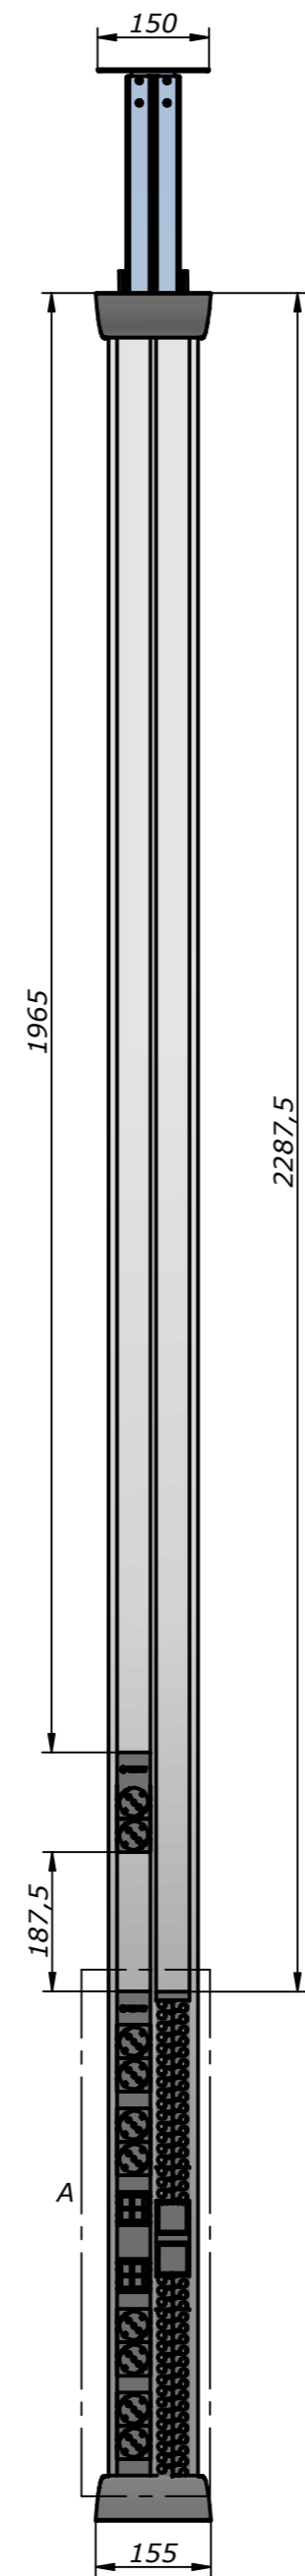

DETALLE A

	IBCONNECT		
	<small>Pol. Ind. El Escopar, Nº 5 - 31350 - Peralta (Navarra) - España / Tel. : 948 753282 / Fax : 948 751 462 e-mail : dmolviedro@ib-connect.com</small>		
Dibujado	Luis López Fernández de mesa		Observaciones
Fecha	29 - 09 - 2015	Revisión nº	
Cliente			
ESCALA			
Nº P.: 88108001i3	88108001i3 COLUMNA DUPLO 2x(10TiN+4RJ45).dft		
<small>N.A.: 88108001i3 COLUMNA DUPLO 2x(10TiN+4RJ45).dft</small>			